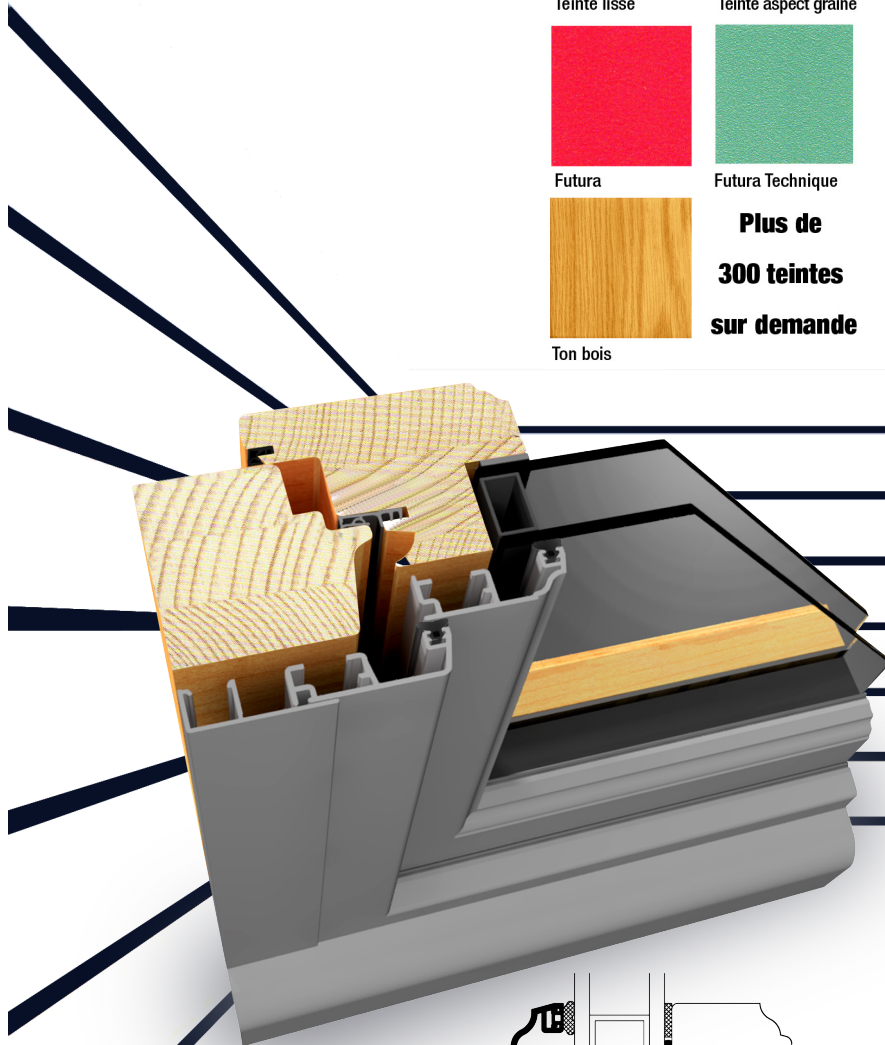

| Style Tradition |

Les finitions
sur aluminium

Teinte lisse

Teinte aspect grainé

Futura

Futura Technique

Ton bois

**Plus de
300 teintes
sur demande**

Une essence
de bois

Chêne

Pin

Mélèze

Les données techniques

Menuiserie triple joints. La menuiserie contemporaine est équipée de trois joints qui assurent une parfaite étanchéité.

Seuil alu PMR hauteur 20mm

UW = 1.30 / m².K pour mélèze et pin
UW = 1.40 / m².K pour chêne

Plan et vue non contractuel

BROCHERY MENUISERIE - Le Bourg - 63380 SAINT AVIT - Tél : 04 73 79 03 74 - Fax 04 73 79 04 91
<https://www.brochery-menuiserie.com> - contact@brochery-menuiserie.com