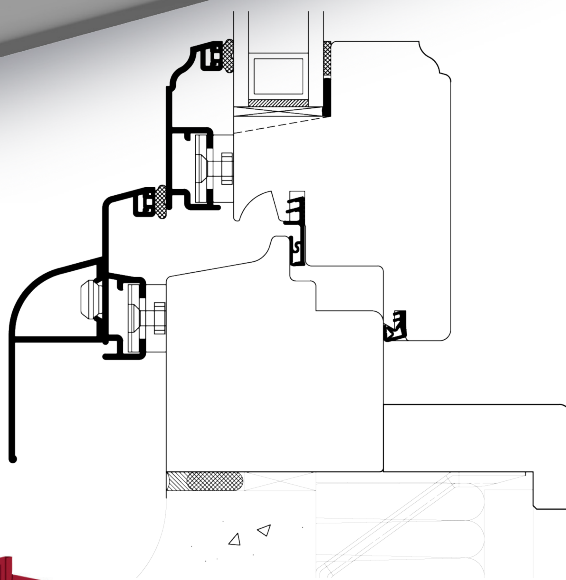

Une essence
de bois

Chêne

Pin

Mélèze

Les données techniques

Menuiserie triple joints. La menuiserie contemporaine est équipée de trois joints qui assurent une parfaite étanchéité.

Seuil alu PMR hauteur 20mm

UW = 1.30 / m².K pour mélèze et pin
UW = 1.40 / m².K pour chêne

Plan et vue non contractuel

BROCHERY MENUISERIE - Le Bourg - 63380 SAINT AVIT - Tél : 04 73 79 03 74 - Fax 04 73 79 04 91
<https://www.brochery-menuiserie.com> - contact@brochery-menuiserie.com