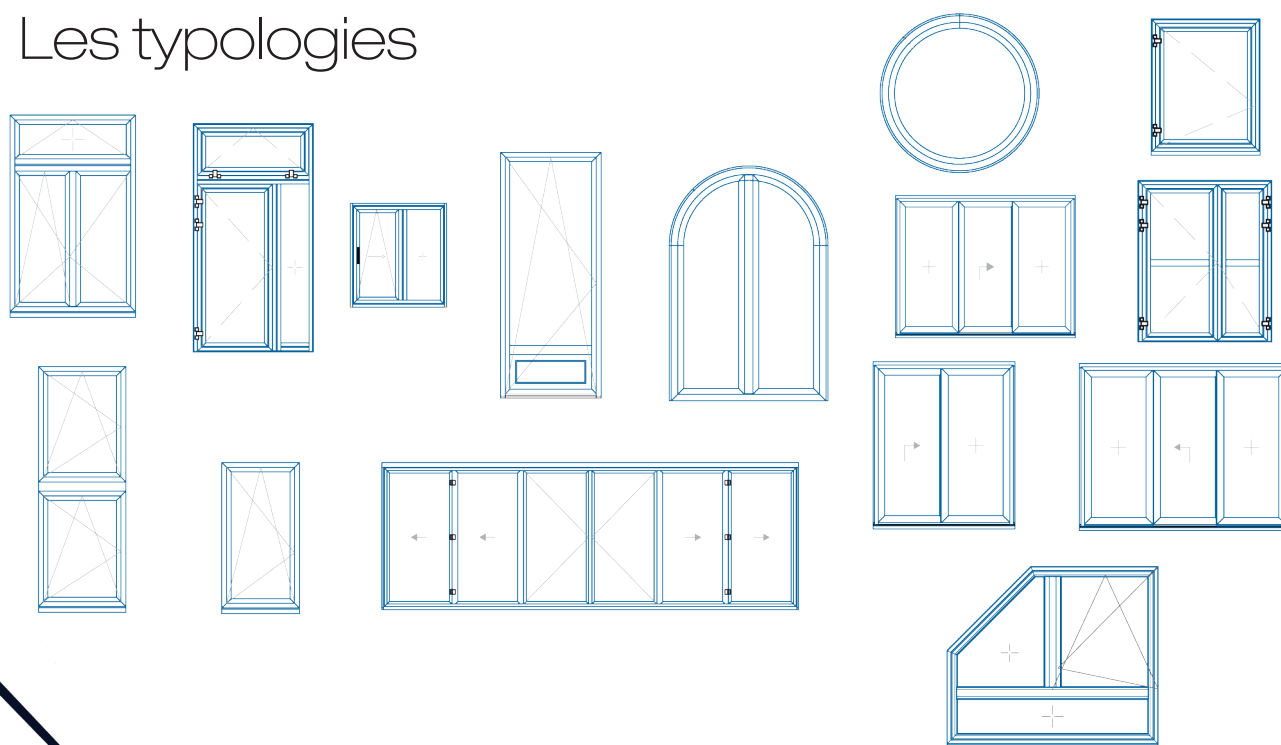

Une essence
de bois

Chêne

Pin

Mélèze

Les données techniques

Menuiserie triple joints. La menuiserie contemporaine est équipée de trois joints qui assurent une parfaite étanchéité.

Seuil alu PMR hauteur 20mm

UW = 1.30 / m².K pour mélèze et pin
UW = 1.40 / m².K pour chêne

Plan et vue non contractuel

BROCHERY MENUISERIE - Le Bourg - 63380 SAINT AVIT - Tél : 04 73 79 03 74 - Fax 04 73 79 04 91
<https://www.brochery-menuiserie.com> - contact@brochery-menuiserie.com

Les typologies

Illustrations non contractuelles à caractère d'ambiance

| Style Tradition |